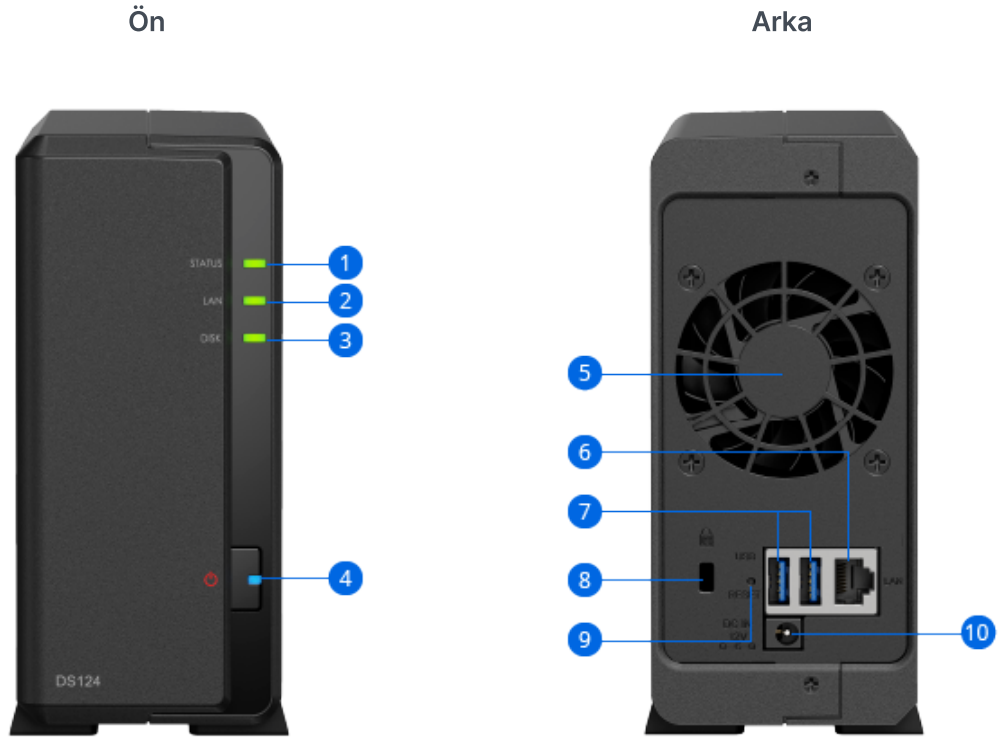

Donanım Genel Bakış

No.	Adı	No.	Adı
1.	Durum Göstergesi	6.	LAN portu
2.	LAN Göstergesi	7.	USB 3.2 Gen 1 portu
3.	Sürücü Durum Göstergeleri	8.	Kensington güvenlik yuvası
4.	Güç düğmesi ve göstergesi	9.	Sıfırlama düğmesi
5.	Fan	10.	Güç portu