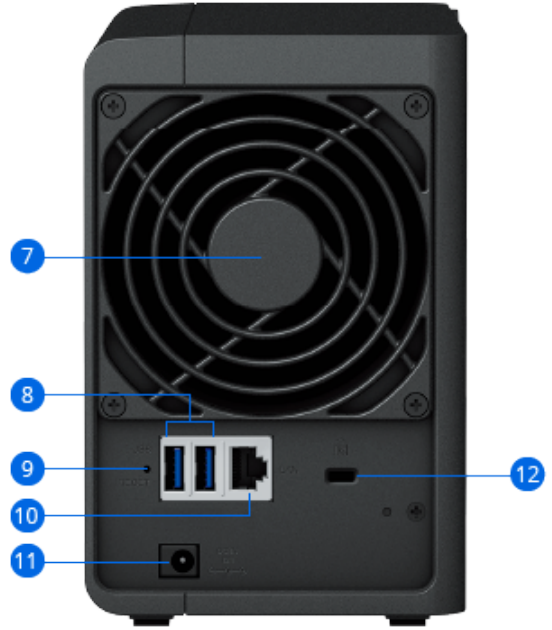

Donanım Genel Bakış

Ön

Arka

No.	Adı	No.	Adı
1.	Durum Göstergesi	7.	Fan
2.	LAN Göstergesi	8.	USB 3.2 Gen 1 Bağlantı Noktaları
3.	Sürücü Durum Göstergeleri	9.	Sıfırlama Düğmesi
4.	USB 3.2 Gen 1 bağlantı noktası	10.	1GbE RJ-45 Bağlantı Noktası
5.	Kopya Düğmesi	11.	Güç bağlantı noktası
6.	Güç Düğmesi	12.	Kensington güvenlik yuvası