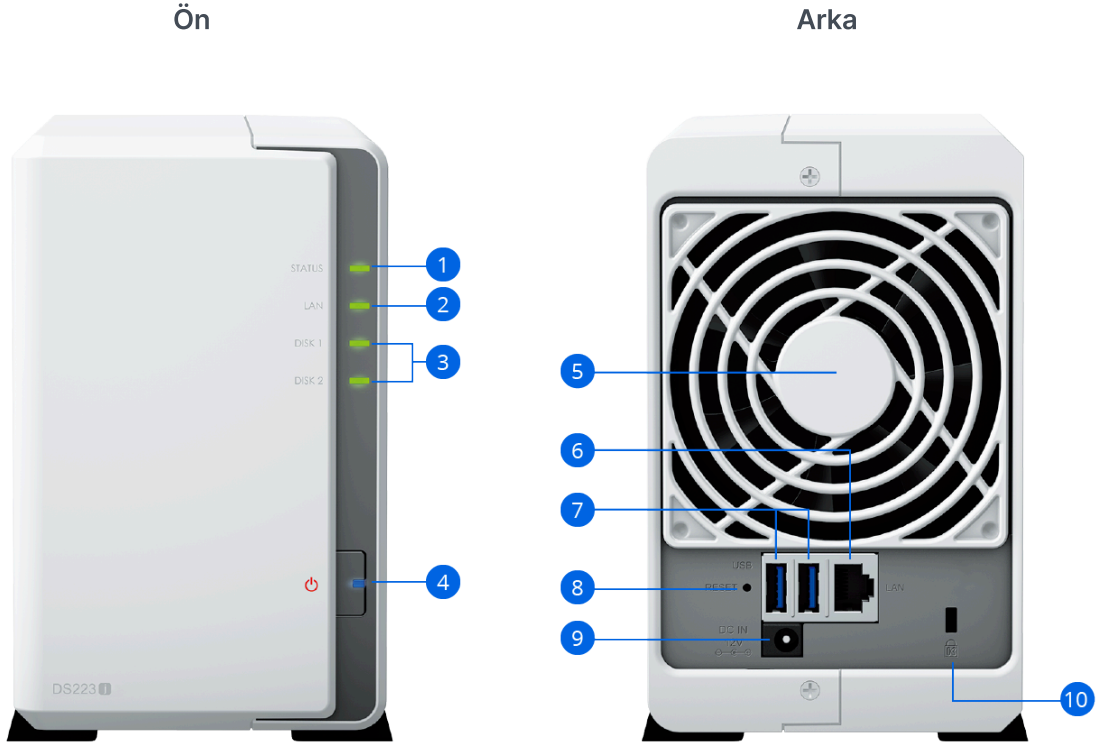

Donanım Genel Bakış

No.	Adı	No.	Adı
1.	Durum Göstergesi	6.	1GbE RJ-45 bağlantı noktası
2.	LAN Göstergesi	7.	USB 3.2 Gen 1 bağlantı noktası
3.	Sürücü Durum Göstergeleri	8.	Sıfırlama düğmesi
4.	Güç Düğmesi ve Göstergesi	9.	Güç bağlantı noktası
5.	Fan	10.	Kensington güvenlik yuvası